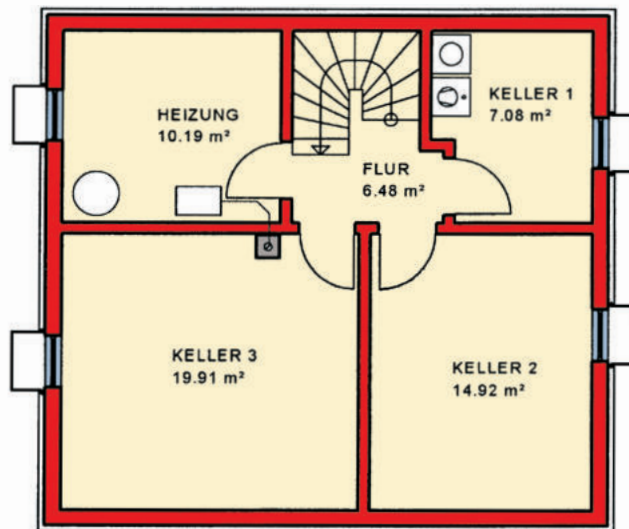

Einfamilienhaus Santorin

Wohnnutzfläche
gesamt ohne Keller
114,05 m²

Wohnfläche
nach WoFIV
98,79 m²

... mit der Garantie einer über 100-jährigen Bau erfahrung

Nord-Ansicht

Ost-Ansicht

Süd-Ansicht

West-Ansicht

EFH Typ **Santorin**

Maßstab 1:100
WNFL 56,60 m²

Satteldach,
Neigung: 40°
Kniestock: 50 cm

Maßstab
verkleinert

Sie finden uns

mitten im Fränkischen Seenland,
an der B2

- 91187 Röttenbach
Lachweg 1 (Büro)
Lachweg 3 (Musterhaus)
- 85051 Ingolstadt-Seehof
Weicheringer Str. 126c
(Büro und Musterhaus)
Telefon 08450/929 766-0