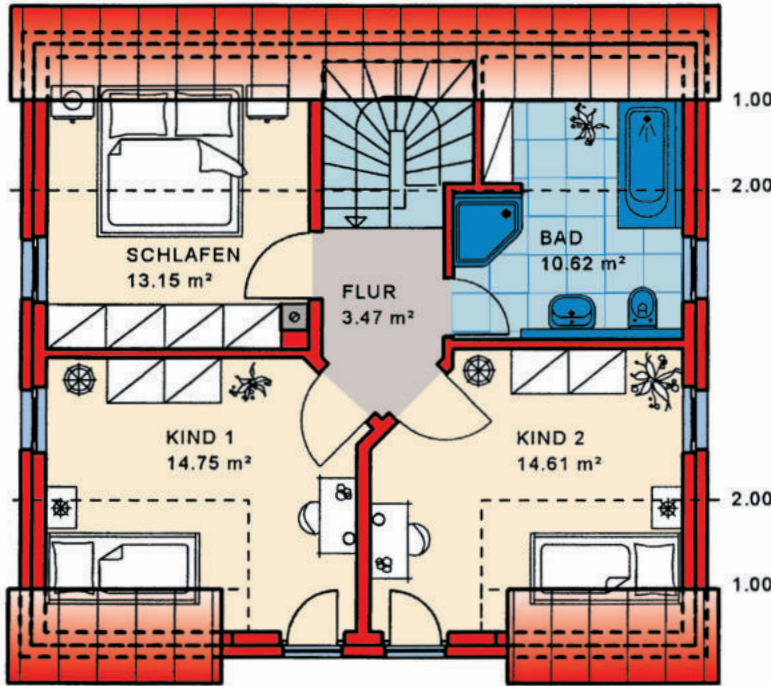

Einfamilienhaus Santorin

Wohnnutzfläche
gesamt ohne Keller
114,05 m²

Wohnfläche
nach WoFIV
98,79 m²

... mit der Garantie einer über 100-jährigen Bau erfahrung

Nord-Ansicht

Ost-Ansicht

Süd-Ansicht

West-Ansicht

EFH Typ **Santorin**

Maßstab 1:100
WNFL 56,60 m²

Satteldach,
Neigung: 40°
Kniestock: 50 cm

Maßstab
verkleinert

Sie finden uns

mitten im Fränkischen Seenland,
an der B2

- 91187 Röttenbach
Lachweg 1 (Büro)
Lachweg 3 (Musterhaus)
- 85051 Ingolstadt-Seehof
Weicheringer Str. 126c
(Büro und Musterhaus)
Telefon 08450/929 766-0