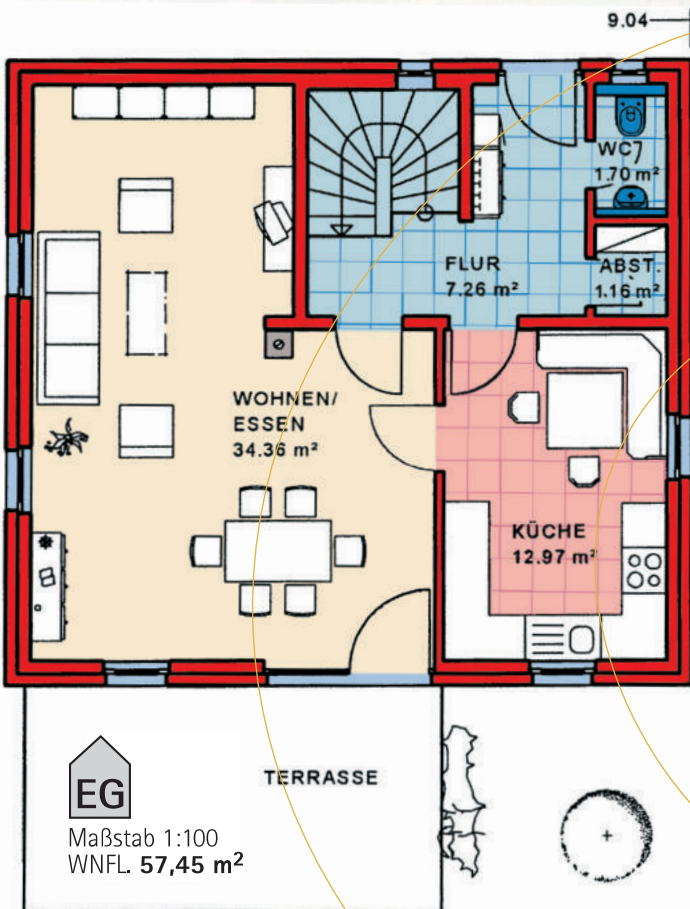

Einfamilienhaus Santorin

Wohnnutzfläche
gesamt ohne Keller
114,05 m²

Wohnfläche
nach WoFIV
98,79 m²

... mit der Garantie einer über 100-jährigen Bau erfahrung

Nord-Ansicht

Ost-Ansicht

Süd-Ansicht

West-Ansicht

EFH Typ **Santorin**

Maßstab 1:100
WNFL 56,60 m²

Satteldach,
Neigung: 40°
Kniestock: 50 cm

Maßstab
verkleinert

Sie finden uns

mitten im Fränkischen Seenland,
an der B2

- 91187 Röttenbach
Lachweg 1 (Büro)
Lachweg 3 (Musterhaus)
- 85051 Ingolstadt-Seehof
Weicheringer Str. 126c
(Büro und Musterhaus)
Telefon 08450/929 766-0