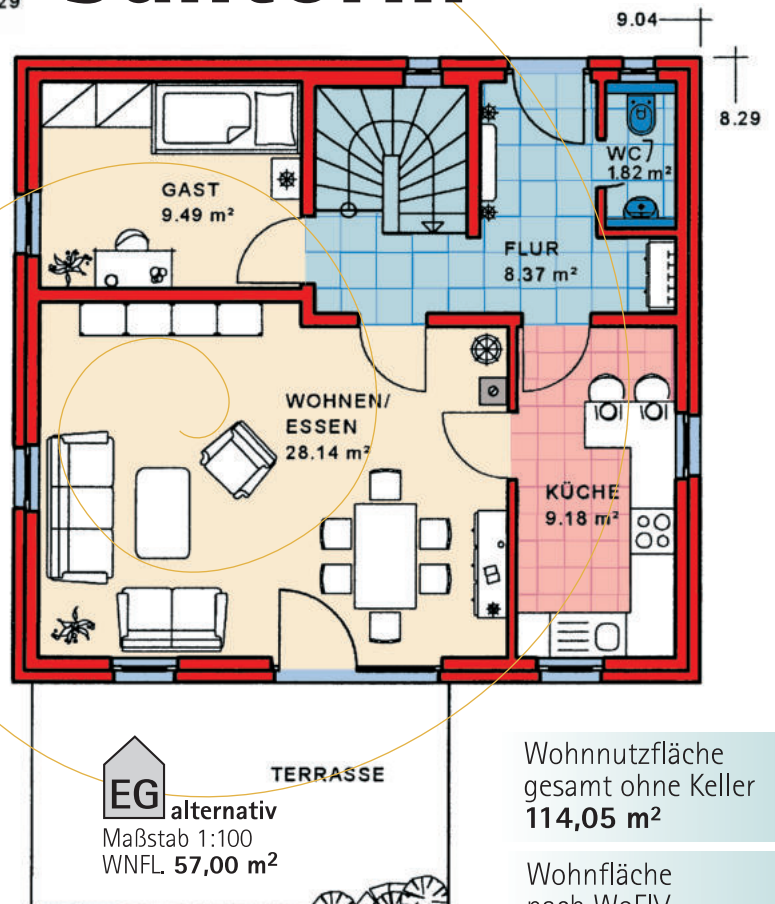

Einfamilienhaus Santorin

Wohnnutzfläche
gesamt ohne Keller
114,05 m²

Wohnfläche
nach WoFIV
98,79 m²

... mit der Garantie einer über 100-jährigen Bau erfahrung

Nord-Ansicht

Ost-Ansicht

Süd-Ansicht

West-Ansicht

EFH Typ **Santorin**

Maßstab 1:100
WNFL 56,60 m²

Satteldach,
Neigung: 40°
Kniestock: 50 cm

Maßstab
verkleinert

Sie finden uns

mitten im Fränkischen Seenland,
an der B2

- 91187 Röttenbach
Lachweg 1 (Büro)
Lachweg 3 (Musterhaus)
- 85051 Ingolstadt-Seehof
Weicheringer Str. 126c
(Büro und Musterhaus)
Telefon 08450/929 766-0